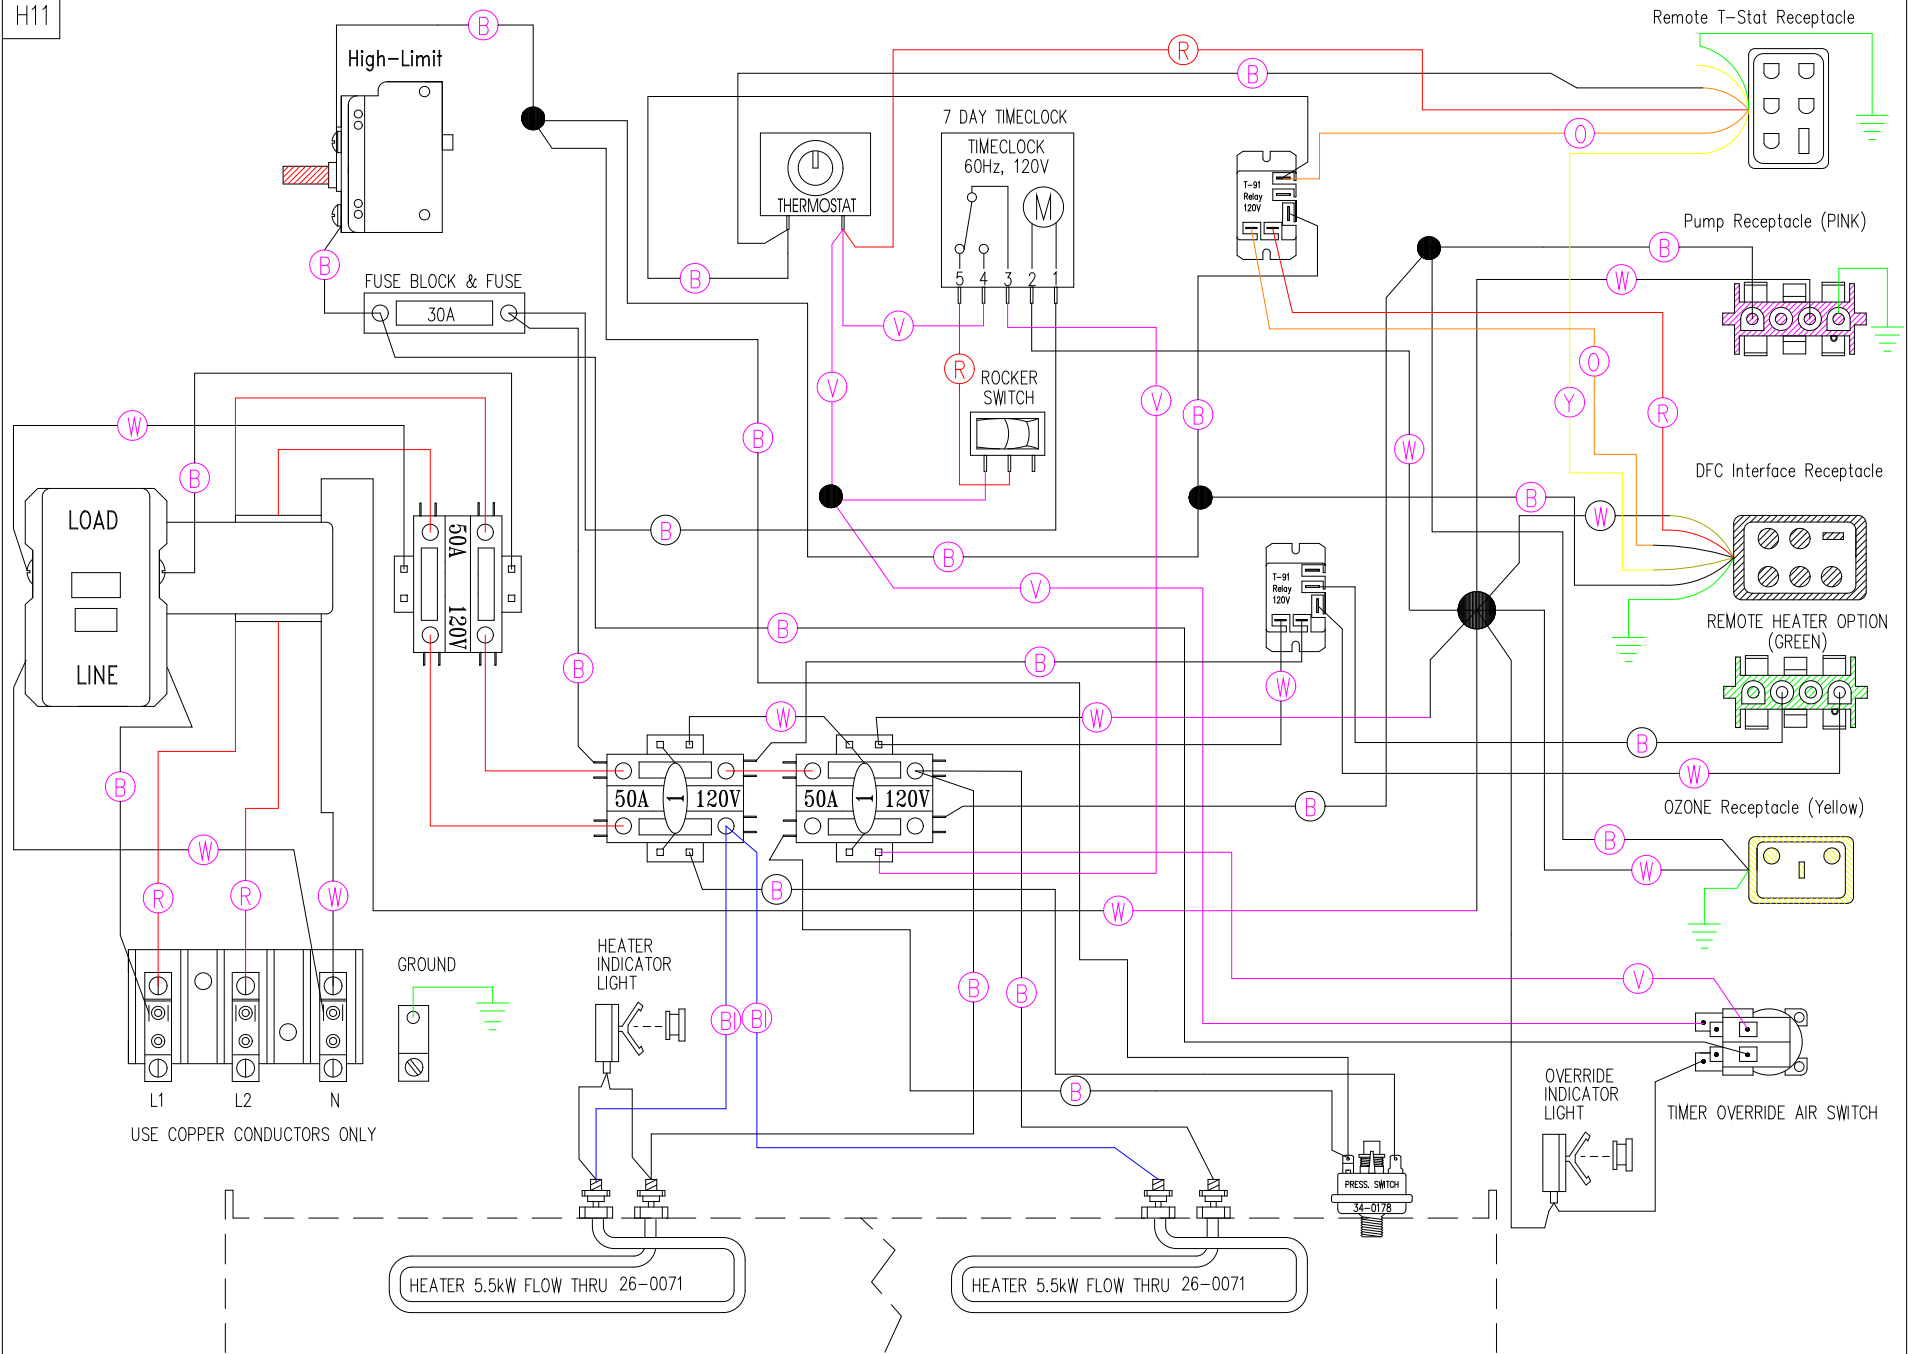

Manufacture Notes:

Drawn MBS	Rev 1	Wire Color Code B - Black      G - Green Br - Brown    BI - Blue R - Red        V - Violet O - Orange    W - White Y - Yellow     Gr - Gray
Date 04.22.08		
Diagram No. 1803		

Manufacture Notes:

Drawn MBS	Rev 1	Wire Color Co
Date 04.22.08		B - Black Br - Brown R - Red O - Orange Y - Yellow
Diagram No. 1803		G - Green Bl - Blue V - White W - Yellow Gr - Grey

H11

USE COPPER CONDUCTORS ONLY

Manufacture Notes:

Drawn	Rev	Wire Color Code
MBS	1	
Date	04.22.08	B - Black    G - Green Br - Brown    Bl - Blue R - Red    V - Violet O - Orange    W - White Y - Yellow    Gr - Gray
Diagram No.	1803	