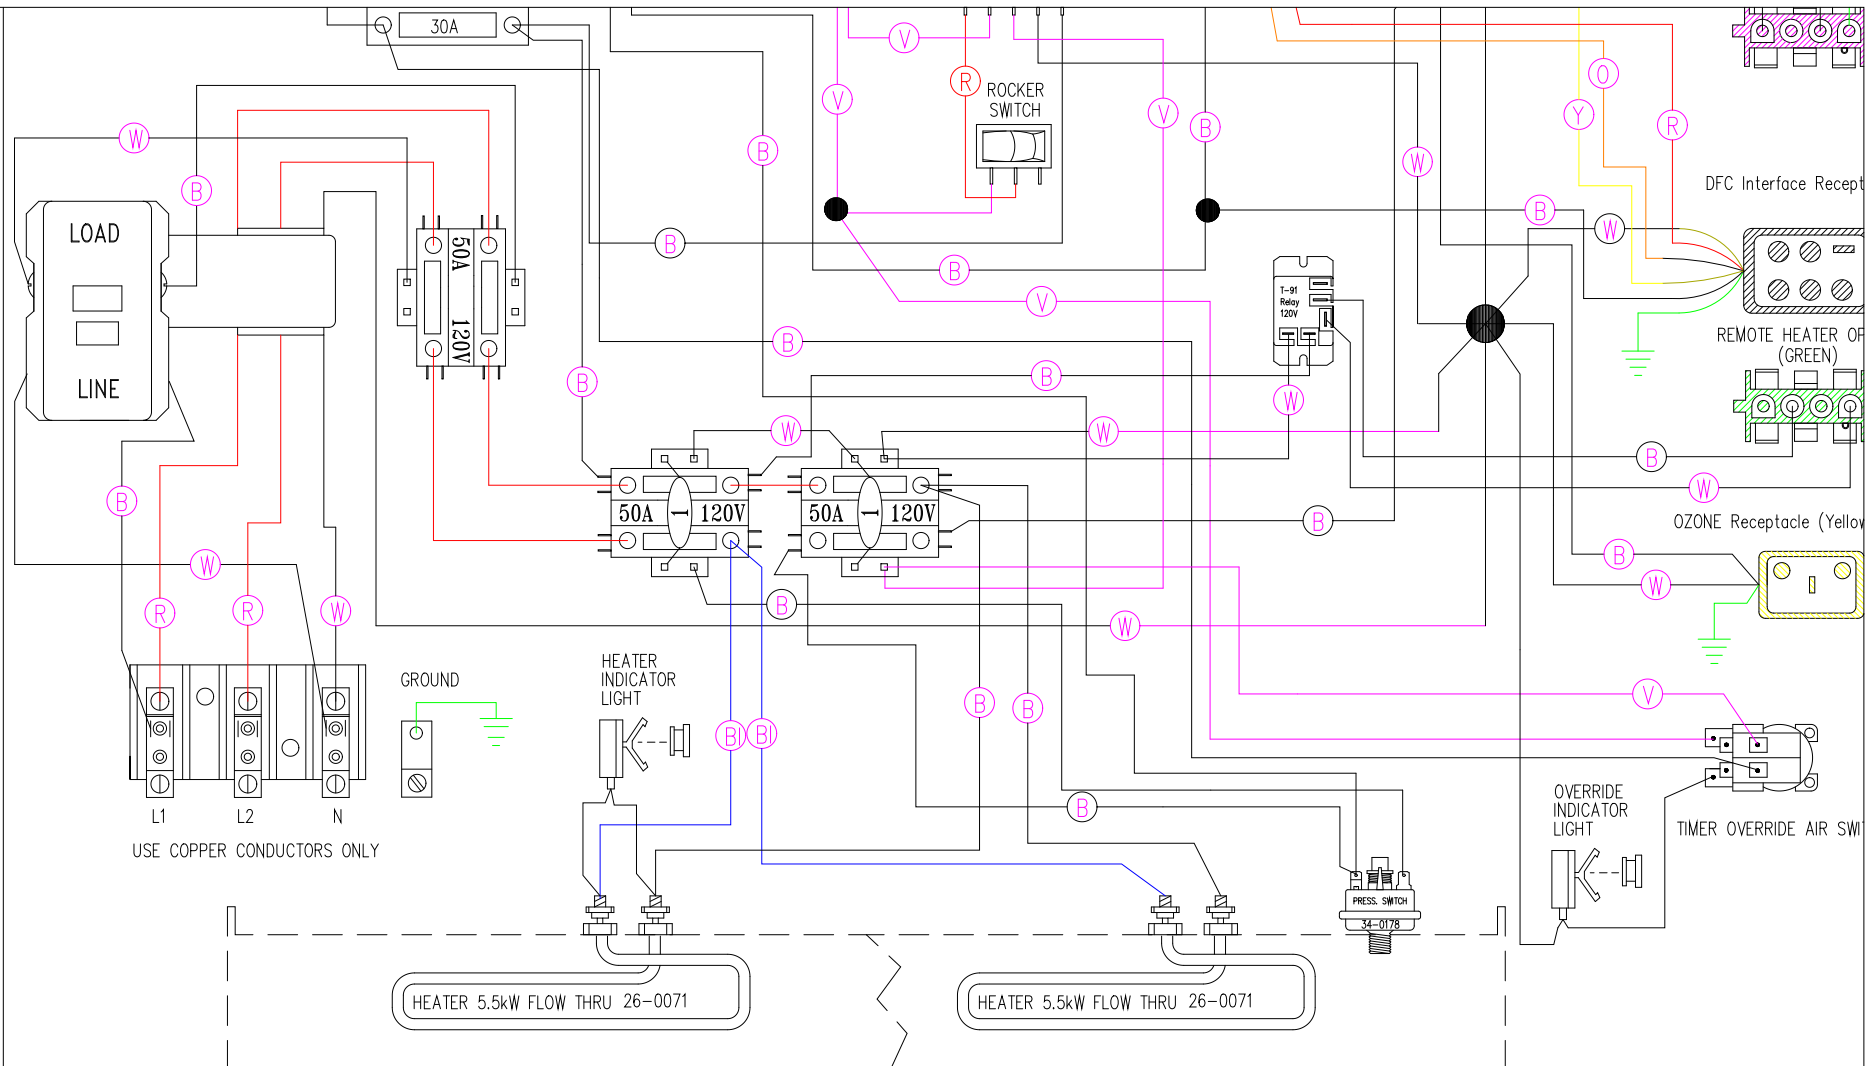

Manufacture Notes:

Drawn MBS	Rev 1	Wire Color Code B - Black      G - Green Br - Brown    BI - Blue R - Red        V - Violet O - Orange    W - White Y - Yellow     Gr - Gray
Date 04.22.08		
Diagram No. 1803		

Manufacture Notes:

Drawn MBS	Rev 1	Wire Color Co
Date 04.22.08		B - Black Br - Brown R - Red O - Orange Y - Yellow
Diagram No. 1803		G - Green Bl - Blue V - White W - Yellow Gr - Grey

H11

USE COPPER CONDUCTORS ONLY

Manufacture Notes:

Drawn	Rev	Wire Color Code
MBS	1	
Date	04.22.08	B - Black    G - Green Br - Brown    Bl - Blue R - Red    V - Violet O - Orange    W - White Y - Yellow    Gr - Gray
Diagram No.	1803	